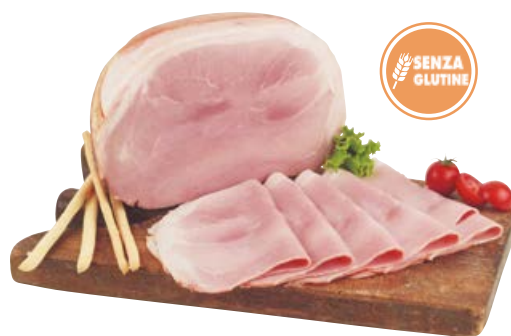

Prosciutto cotto Praga
BECHER senza glutine
(€ 11,90 al kg)

€/hg 1,19