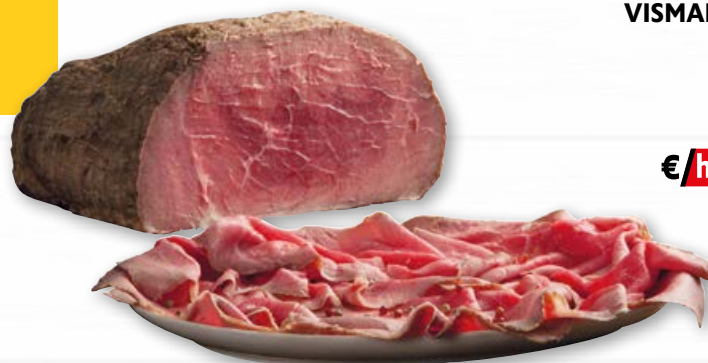

€/hg 1,49

Prosciutto cotto alta qualità Gran Tenerone **GRAN TERRE**
(€ 14,90 al kg)

GASTRONOMIA

22 MESI

Prosciutto di San Daniele dop 22 mesi
(€ 29,90 al kg)

€/hg 2,99

Mortadella Vismarissima **VISMARA** con pistacchi/ senza pistacchi
(€ 8,90 al kg)

€/hg 0,89

Roastbeef di fesa arrosto
(€ 27,90 al kg)

€/hg 2,79

Formaggio Piave Dop Vecchio **SELEZIONE ORO**
(€ 12,90 al kg)

€/hg 1,29

Formaggio crema del Piave
(€ 9,90 al kg)

€/hg 0,99

Polpette alla carne
(€ 12,90 al kg)