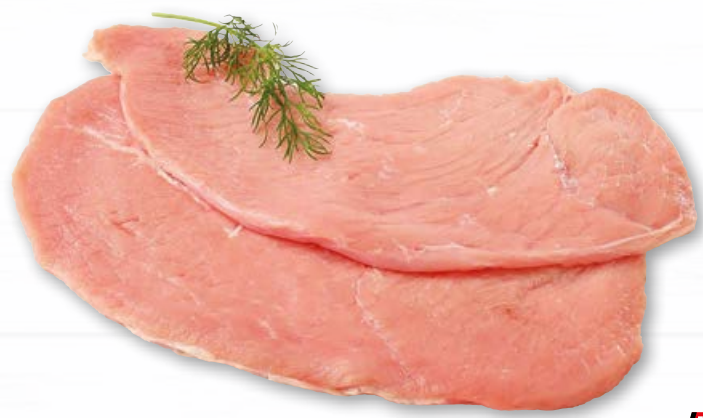

€/pz 4,39

MACELLERIA

GRANDI AFFARI

Fette per tagliata di Bovino adulto

€/kg **20,99**

Braciole di suino nazionale

€/kg **6,49**

Fettine di vitello