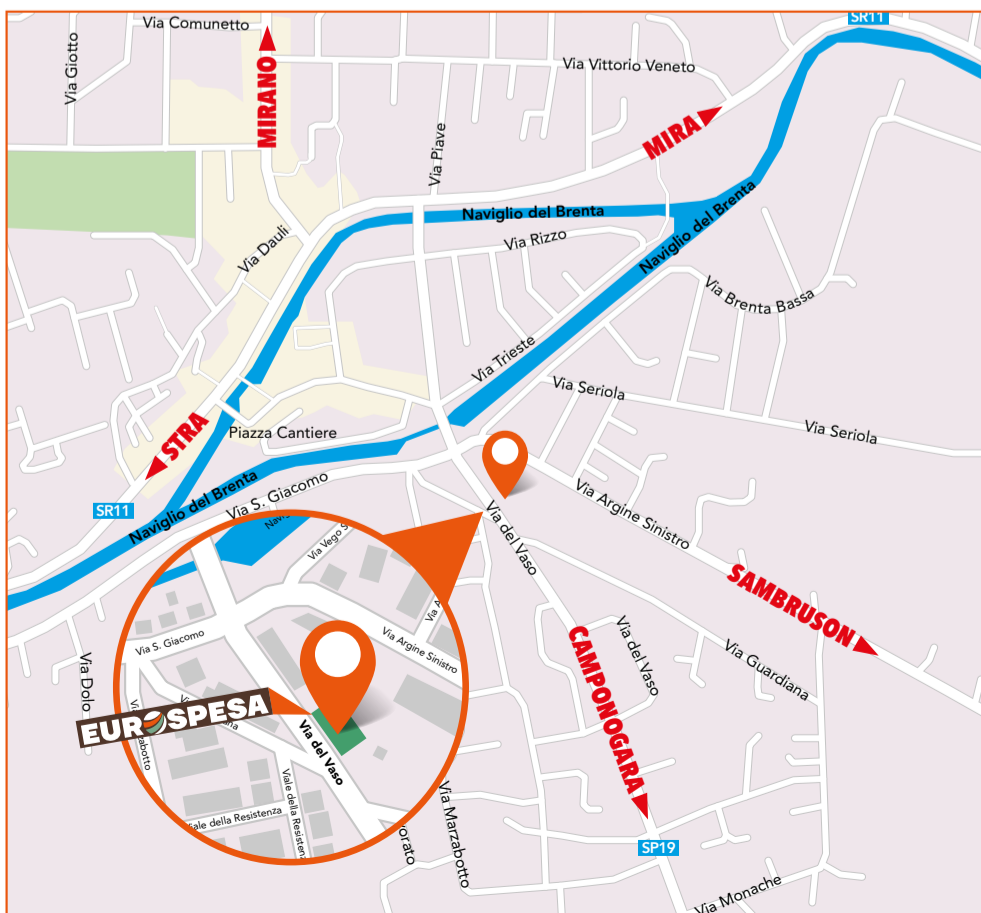

EUROSPESA

LA QUALITÀ VICINO A TE

DOLO (VE)

Via del Vaso, 21 - Tel. 041 464985

ORARI:

dal Lunedì al Sabato orario continuato **8.00 / 20.00**

Domenica mattina **8.30 / 13.00**

**AMPIO
PARCHEGGIO
GRATUITO**

**CARTE PREPAGATE
RICARICHE
NINTENDO,
PLAYSTATION,
XBOX, AMAZON**

**ASSISTENZA
CLIENTELA**

**BUONI PASTO
cartacei
ed elettronici**

**SERVIZIO
PRENOTAZIONI**
Specialità gastronomiche
Tagli speciali di carne
Specialità dolci o salate

FIDELITY CARD
Tutto l'anno raccolta
punti, sconti e
promozioni in esclusiva
per i possessori

**PAGAMENTI
con BANCOMAT
e CARTE DI CREDITO**

eurospesa.it